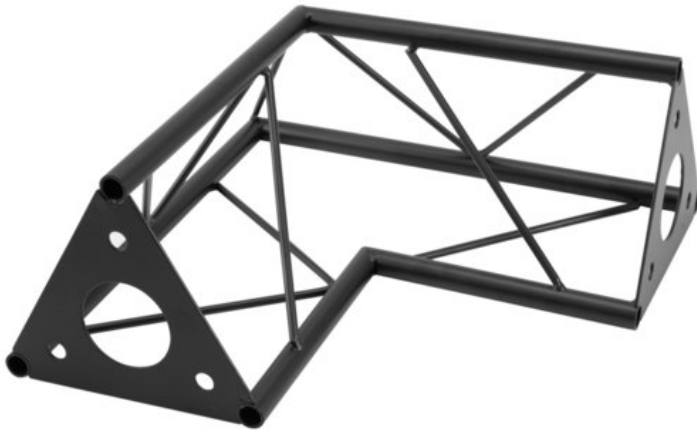

DECOTRUSS SAC-21 Corner 2-way, 90°, black

Les traverses décoratives

Réf. : 60112318

GTIN: 4026397736434

Prix de catalogue: 42.72 €

TVA 19% incl.

Caractéristiques:

- Une multitude de traverses et de coins permettent de créer des structures spatiales fantaisistes
- Les constructions DECOTRUSS sont conçues comme des éléments de design
- Assemblage simple
- Tube porteur: 15 mm
- Pour des domaines d'application tels que: Agencement de magasin; Agencement de salons et magasin

L'étendue des fournitures

- 1 x traverse, 1 x Mode d'emploi

Logistique

EAN / GTIN: 4026397736434

Poids: 1,16 kg

Longueur: 0.30 m

Largeur: 0.30 m

Hauteur: 0.13 m

Données techniques:

Construction:	Assemblage simple
Tube porteur:	15 mm x 1,5 mm
Matériau:	Acier (thermolaqué)
Couleur:	Noir, thermolaqué
Entretoise diamètre x épaisseur:	Matériau massif 5 mm
Dimension:	Longueur : 30 cm Largeur : 30 cm Hauteur : 13 cm
Poids:	1,14 kg