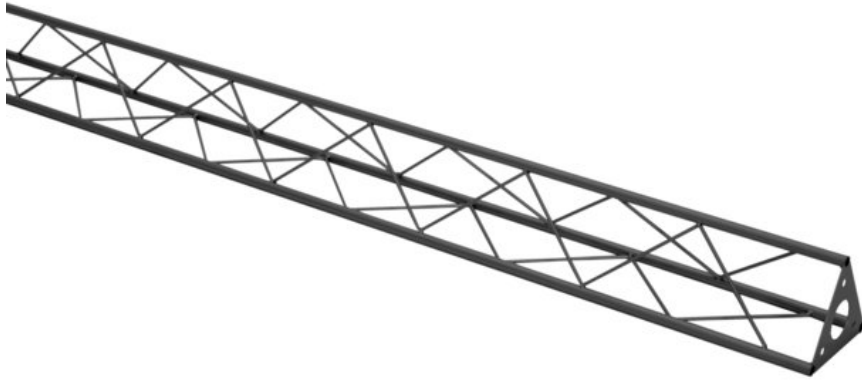

## DECOTRUSS ST-2000 Truss, black

Les traverses décoratives

Réf. : 60112316

GTIN: 4026397736427

**Prix de catalogue: 95.08 €**

TVA 19% incl.

### Caractéristiques:

- Une multitude de traverses et de coins permettent de créer des structures spatiales fantaisistes
- Les constructions DECOTRUSS sont conçues comme des éléments de design
- Assemblage simple
- Tube porteur: 15 mm
- Pour des domaines d'application tels que: Agencement de magasin; Agencement de salons et magasin

### Données techniques:

Construction:	Assemblage simple
Tube porteur:	15 mm x 1,5 mm
Matériau:	Acier
Couleur:	Noir, thermolaqué
Entretoise diamètre x épaisseur:	Matériau massif 5 mm
Dimension:	Longueur : 200 cm Largeur : 15 cm Hauteur : 13 cm
Poids:	4,37 kg