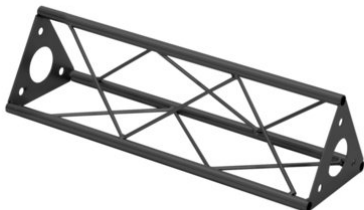

ST-450 Truss, black

Les traverses décoratives

Réf. : 60112306

GTIN: 4026397736342

Prix de catalogue: 23.68 €

TVA 19% incl.

ST-450 Truss, black

Les traverses décoratives

Réf. : 60112306

GTIN: 4026397736342

Caractéristiques:

- Une multitude de traverses et de coins permettent de créer des structures spatiales fantaisistes
 - Les constructions DECOTRUSSE sont conçues comme des éléments de design
 - Assemblage simple
 - Tube porteur: 15 mm
 - Pour des domaines d'application tels que: Agencement de magasin; Agencement de salons et magasin
- L'étendue des fournitures
- 1 x traverse, 1 x Mode d'emploi