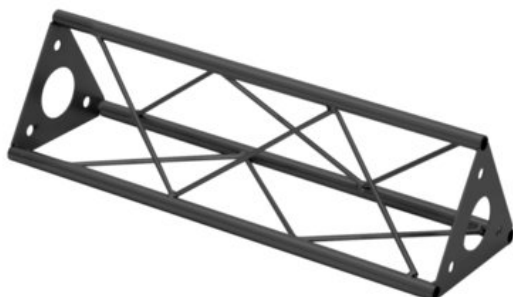

DECOTRUSS ST-450 Truss, black

Les traverses décoratives

Réf. : 60112306

GTIN: 4026397736342

Prix de catalogue: 23.68 €

TVA 19% incl.

Caractéristiques:

- Une multitude de traverses et de coins permettent de créer des structures spatiales fantaisistes
- Les constructions DECOTRUSS sont conçues comme des éléments de design
- Assemblage simple
- Tube porteur: 15 mm
- Pour des domaines d'application tels que: Agencement de magasin; Agencement de salons et magasin

L'étendue des fournitures

- 1 x traverse, 1 x Mode d'emploi

Logistique

EAN / GTIN: 4026397736342

Poids: 1,16 kg

Longueur: 0.45 m

Largeur: 0.15 m

Hauteur: 0.13 m

Données techniques:

Construction:	Assemblage simple
Tube porteur:	15 mm x 1,5 mm
Couleur:	Noir, thermolaqué
Entretoise diamètre x épaisseur:	Matériau massif 5 mm
Dimension:	Longueur : 45 cm Largeur : 15 cm Hauteur : 13 cm
Poids:	1,14 kg