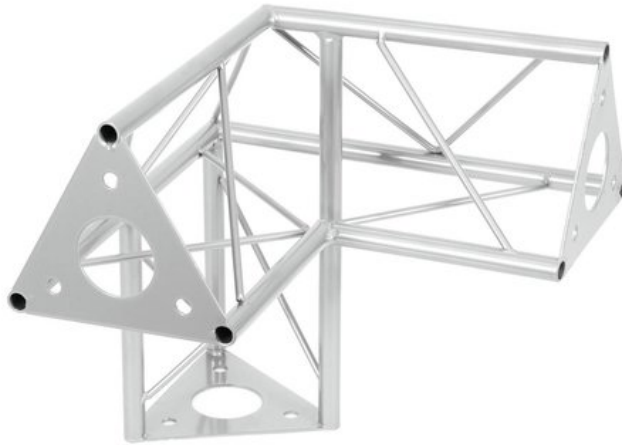

## DECOTRUSS Coin 3 voies SAL-32 $\Lambda$ gauche argent

Les traverses décoratives

Réf. : 60112164

GTIN:

**Prix de catalogue: 58.31 €**

TVA 19% incl.

### Caractéristiques:

- Une multitude de traverses et de coins permettent de créer des structures spatiales fantaisistes
  - Les constructions DECOTRUSS sont conçues comme des éléments de design
  - Tube porteur: 15 mm
  - Pour des domaines d'application tels que: Agencement de magasin; Agencement de salons et magasin
  - Assemblage simple
- L'étendue des fournitures**
- 1 x traverse, 1 x Mode d'emploi

### Données techniques:

Construction:	Assemblage simple
Tube porteur:	15 mm x 1,5 mm
Matériau:	Acier (thermolaqué)
Couleur:	Couleurs alu, thermolaqué
Entretoise diamètre x épaisseur:	Matériau massif 5 mm
Dimension:	Longueur : 30 cm Largeur : 30 cm Hauteur : 30 cm
Poids:	1,57 kg