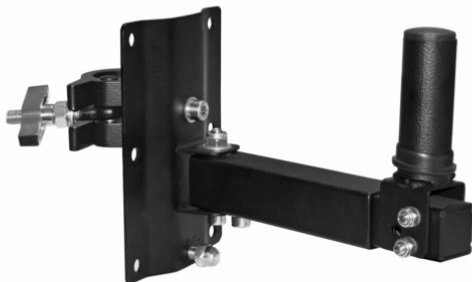

Fixation de traverses ALT-16/G pour enceintes

Réf. : 60004625
GTIN: 4026397676501

Prix de catalogue: 101.03 €
TVA 19% incl.

Fixation de traverses ALT-16/G pour enceintes

Réf. : 60004625
GTIN: 4026397676501

Caractéristiques:

- 1 x Support, 1 x accessoire d'élingage