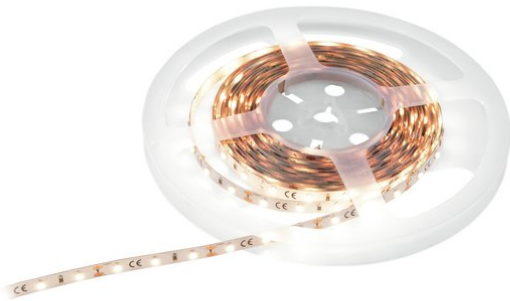

eurolite®

LED Strip 300 5 m 3528 3000 K 24 V Constant Current

Ruban de LED souple, CRI >90, courant continu 24 V

Réf. : 50530105

GTIN: 4026397631128

Prix de catalogue: 71.28 €
TVA 19% incl.

eurolite®

LED Strip 300 5 m 3528 3000 K 24 V Constant Current

Ruban de LED souple, CRI >90, courant continu 24 V

Réf. : 50530105

GTIN: 4026397631128

Caractéristiques:

- Bande LED flexible pour l'éclairage décoratif
- Technique à courant constant pour une grande efficacité, une longue durée de vie et une répartition homogène de la lumière
- Les grandes longueurs n'entraînent pas de baisse de luminosité et ne nécessitent pas de multiples alimentations en électricité
- Des matériaux de haute qualité et une construction solide garantissent une longue durée de vie et un excellent rendu des couleurs
- Divisible de manière variable en segments
- Verso autocollant
- Livraison sur bobine plastique
- Câble d'alimentation, connecteur droit et flexible disponibles en accessoires
- Dimmable
- 300 LED puissantes SMD 3528 blanc chaud (WW)
- Commandé via accessoire
- Indice de rendu de couleur (IRC) très élevé