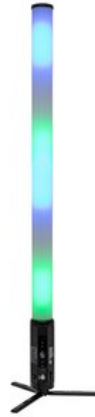

8X

Prix de catalogue: 5353.81 €

TVA 19% incl.

Caractéristiques:

EUROLITE AKKU IP Pixel Tube 360° PRO CRMX

Battery-powered IP pixel tube with RGB/CW/WW color mixing, 360° beam angle and CRMX receiver

- Récepteur sans fil intégré pour le fonctionnement du CRMX
- Convient à une utilisation en extérieur IP65
- 144 LED puissantes 0,5 W SMD 5050 5in1 PCL RGB/CW/WW (mélange de couleurs homogène)
24 segments pouvant être commandés individuellement
- Durée de fonctionnement jusqu'à 8,5h en fonction du programme utilisé
- Chargement automatique intégré et affichage de l'état
- Dimmer électronique; vitesse du variateur (réponse à un saut) réglable; mélange de couleurs réglable; macros couleurs pré-réglé; balance des blancs réglable; sélection du programme manuel; feu de circulation automatique; couleurs de fond réglable; fonction d'éclairage de secours en cas de panne de courant réglable; mode économie d'énergie
- Commandé via stand-alone; Télécommande infrarouge; CRMX by LumenRadio
- Mode de défaillance DMX (hold; blackout; static; full on)
- Avec un Angle de départ de 360°
- Monochrome Écran OLED
- Indicateur de charge
- Display of the remaining battery life for the current setting
- 3 boutons sur la télécommande pour sauvegarder vos propres réglages
- Avec membrane de compensation de pression
- Avec holding clip
- Avec un dispositif antivol KENSINGTON-LOCK
- L'appareil est refroidi par refroidissement par convection passive
- Possibilité d'utilisation: Debout; volant
- Sans fil, flexible et polyvalent
- 53 programmes de spectacle intégrés

Logistique

EAN / GTIN: 4026397748154

Poids: 65,00 kg

Longueur: 0.00 m

Largeur: 0.00 m

Hauteur: 0.00 m

Article encombrant

- Choix de couleur direct pour 37 couleurs prédéfinies
- Déjà préprogrammé pour Light Captain; Colorchief
- Exempt de scintillements
- Bon indice de rendu de couleur (IRC)