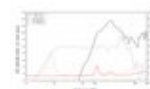

LAVOCE CSF061.70K 6.5" Coaxial Speaker, Ferrite, Steel Basket Driver

Réf. : 12603021

150 W AES LF/35 W AES HF, 8 Ohm LF/8 Ohm HF, 92 dB LF/103,5 dB HF, 95-6000 Hz LF/1500-20000 Hz HF

GTIN:

Prix de catalogue: 141.61 €

TVA 19% incl.

Caractéristiques:

- Vous trouverez de plus amples informations sur ce produit dans la rubrique « Téléchargements » de la fiche technique

L'étendue des fournitures

- 1 x Enceinte

Logistique

Données techniques:

Capacité de charge:	Programme: 300W LF Nominale: 150W AES LF Programme: 70W HF Nominale: 35W AES HF
Plage de fréquence:	95 - 6000 Hz LF 1500 - 20000 Hz HF
Sensibilité:	92 dB LF; 103,5 dB HF
Impédance:	8 Ohm LF; 8 Ohm HF
Enceinte:	Boumeur 6,5" avec shared ferrit magnet with dual demodulating rings Matériau du panier : acier Cônematiériau : carton/papier résistant aux intempéries Materiale del cestello Bobine mobile graves 2"