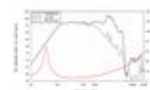

LAVOCE WAF123.00-4 12" Woofer, Ferrite, Magnet Aluminium Basket Driver Réf. : 12602557
500 W AES, 4 Ohm, 99 dB, 500 - 3000 Hz

GTIN:

Prix de catalogue: 196.35 €

TVA 19% incl.

Caractéristiques:

- Vous trouverez de plus amples informations sur ce produit dans la rubrique « Téléchargements » de la fiche technique

Logistique

Données techniques:

Capacité de charge:	Programme: 1000W Nominale: 500W AES
Plage de fréquence:	500 - 3000 Hz
Sensibilité:	99 dB
Impédance:	4 Ohm
Enceinte:	Boumeur 12" avec aimant en ferrite Matériau du panier : Aluminium Cônematériu : carton/papier résistant aux intempéries Materiale del cestello Bobine mobile graves 3"
Poids:	8,7 kg