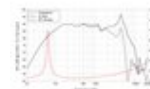

LAVOCE WAF061.80-16 6.5" Woofer, Ferrite, Aluminium Basket Driver

150 W AES, 16 Ohm, 91 dB, 65 - 5000 Hz

Réf. : 12602556

GTIN:

Prix de catalogue: 70.21 €

TVA 19% incl.

Caractéristiques:

Logistique

Données techniques:

Capacité de charge:	Programme: 300W 150W AES
Plage de fréquence:	65 - 5000 Hz
Sensibilité:	91 dB
Impédance:	16 Ohm
Enceinte:	Boumeur 6,5" avec aimant en ferrite Matériau du panier : Aluminium Carton/papier résistant aux intempéries Materiale del cestello Bobine mobile graves 1,8"
Poids:	2,30 kg