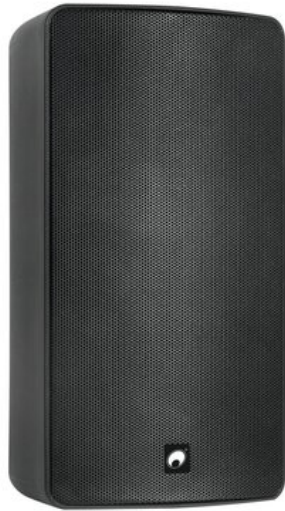

OMNITRONIC Enceinte d'installation ODP-208T 100 V noire

Haut-parleur mural 8" résistant aux intempéries à fixation (IP65), 150 W RMS

Réf. : 11036960

GTIN: 4026397722994

Prix de catalogue: 320.11 €

TVA 19% incl.

Description:

Great sound - also runs with 100 volts

You want reliable and balanced sound for your bar, restaurant, shop or the conference area of your hotel? You need indoor and outdoor speakers? With the OPD series you get powerful installation speakers that meets all your requirements.

The speakers have a brilliant sound pattern and are available in a low ohm (16 ohms) and in a 100 V version. These two cover both small and large installations. A rotatable mounting bracket is included in the delivery. A swivel wall mount with matching colors is optionally available.

With their weatherproofed (IP65) plastic cabinet the ODP speakers are well prepared for outdoor use, indoor use is of course also possible.

Caractéristiques:

- Système à 2 voies avec woofer de 20 cm (8") et un tweeter à dôme de 2,5 cm (1")
- Boîtier solide en plastique avec grille métallique
- Commutateur de puissance avec position de fonctionnement de 16 ohms
- Bornes enfichables à vis pour un raccordement pratique
- Avec étrier
- Aluminiumgrille en noir avec mousse acoustique
- Convient à une utilisation en extérieur IP65
- Pour des domaines d'application tels que: Agencement de salons et magasin; Restaurants, bars et hôtels; Présentations produit et interventions