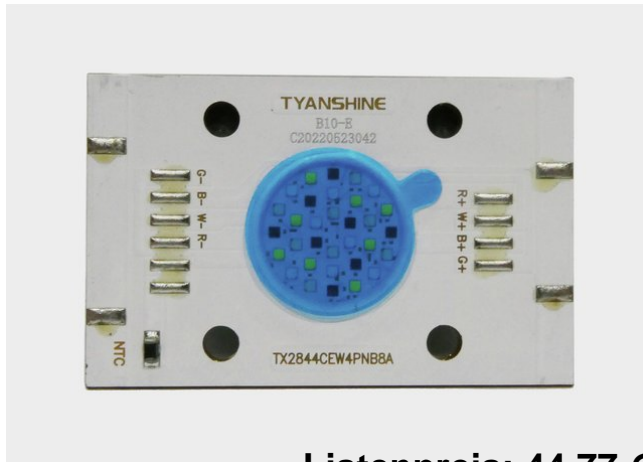

LED COB 80W RGBW LED PFE-60 RGBW Profile Spot 9-25° (TX-2844RGBW80C)

Art.-Nr.: E6520074
GTIN: 4026397717051

Listenpreis: 44.77 €
inkl. 19% MwSt.

LED COB 80W RGBW LED PFE-60 RGBW Profile Spot 9-25° (TX-2844RGBW80C)

Art.-Nr.: E6520074
GTIN: 4026397717051

Features:
