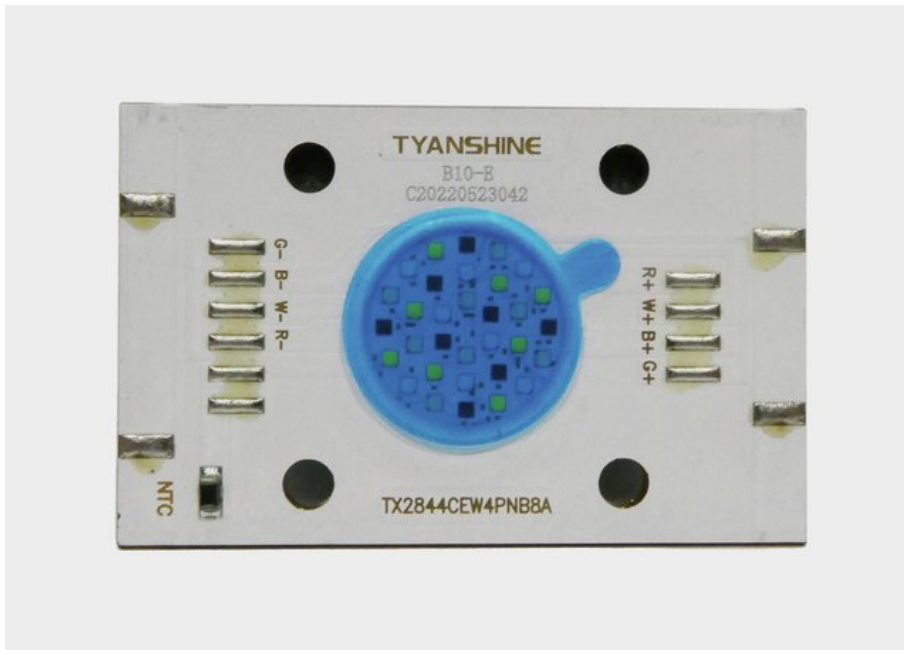

# LED COB 80W RGBW LED PFE-60 RGBW Profile Spot 9-25° (TX-2844RGBW80C) E6520074

---

GTIN: 4026397717051

**Listenpreis: 44.77 €**

inkl. 19% MwSt.