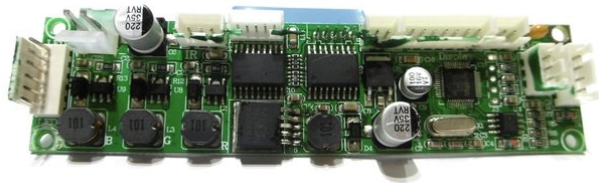

Platine (Steuerung) LED WF-30 (H3-212 V1.0)

Art.-Nr.: E6519853
GTIN: 4026397704440

Listenpreis: 47.12 €
inkl. 19% Mwst.

Platine (Steuerung) LED WF-30 (H3-212 V1.0)

Art.-Nr.: E6519853
GTIN: 4026397704440

Features:
