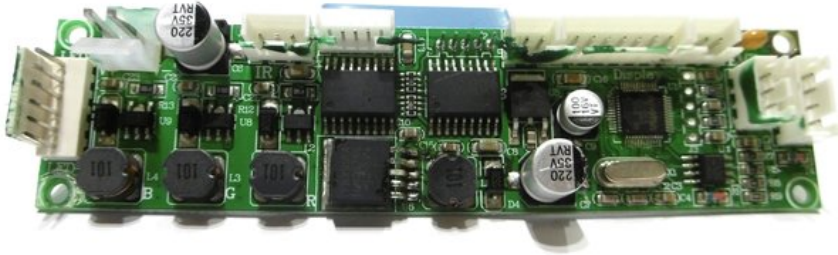

## Platine (Steuerung) LED WF-30 (H3-212 V1.0)

Art.-Nr.: E6519853

GTIN: 4026397704440

---

**Listenpreis: 47.12 €**

inkl. 19% MwSt.

---