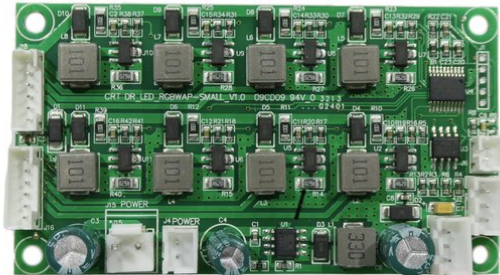

## Platine (LED Treiber 1) LED Silent Bar (CRT DR\_LED\_RGBWAP-SMALL\_V1.0)

Art.-Nr.: E6512167  
GTIN: 4026397743784

**Listenpreis: 25.29 €**  
inkl. 19% MwSt.

---

## Platine (LED Treiber 1) LED Silent Bar (CRT DR\_LED\_RGBWAP-SMALL\_V1.0)

Art.-Nr.: E6512167  
GTIN: 4026397743784

**Features:**

---