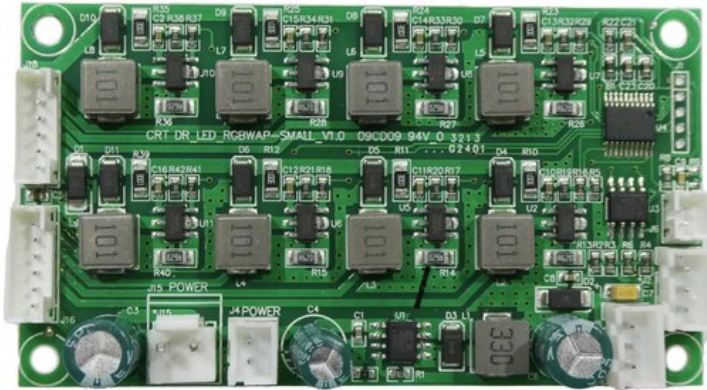

Platine (LED Treiber 1) LED Silent Bar (CRT DR_LED_RGBWAP-SMALL_V1.0)-Nr.: E6512167

GTIN: 4026397743784

Listenpreis: 25.29 €

inkl. 19% MwSt.

Features:

Technische Daten:

Gewicht: 0,03 kg

Logistic

EAN / GTIN: 4026397743784

Gewicht: 0,03 kg

Länge: 0.09 m

Breite: 0.05 m

Höhe: 0.02 m