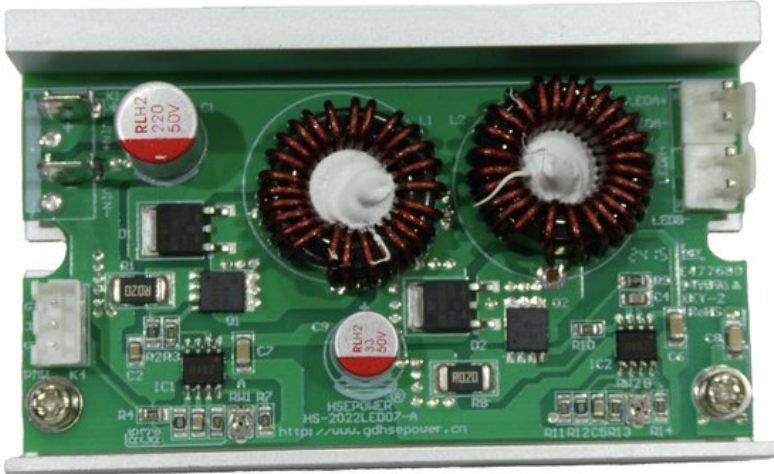

## Platine (LED Treiber) LED TMH-S400 CMY

Art.-Nr.: E6511884

GTIN: 4026397737660

---

**Listenpreis: 103.67 €**

inkl. 19% MwSt.

---