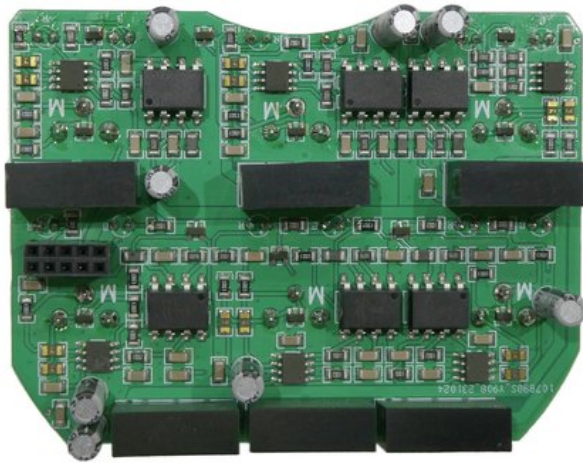

Platine (DMX Output) DMX Split 6 Splitter CRMX

Art.-Nr.: E6511873

GTIN: 4026397736670

Listenpreis: 57.02 €

inkl. 19% MwSt.

Features:

Technische Daten:

Gewicht: 0,11 kg

Logistic

EAN / GTIN: 4026397736670

Gewicht: 0,11 kg

Länge: 0.10 m

Breite: 0.07 m

Höhe: 0.04 m