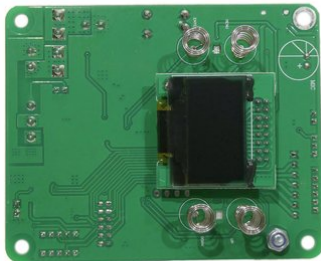

## Platine (Display/Steuerung) AKKU Multiflood IP 18x10W RGBW Wash CRMX

Art.-Nr.: E6511854  
GTIN: 4026397735901

**Listenpreis: 50.08 €**  
inkl. 19% Mwst.

---

## Platine (Display/Steuerung) AKKU Multiflood IP 18x10W RGBW Wash CRMX

Art.-Nr.: E6511854  
GTIN: 4026397735901

**Features:**

---