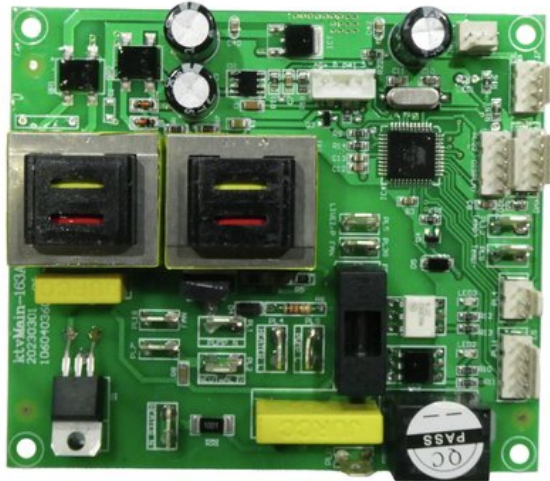

Platine (Steuerung) NH-20 (ktvMAIN-163)

Art.-Nr.: E6511389

GTIN: 4026397724806

Listenpreis: 152.11 €

inkl. 19% MwSt.

Features:

Technische Daten:

Gewicht: 0,20 kg

Logistic

EAN / GTIN: 4026397724806

Gewicht: 0,20 kg

Länge: 0.11 m

Breite: 0.10 m

Höhe: 0.03 m