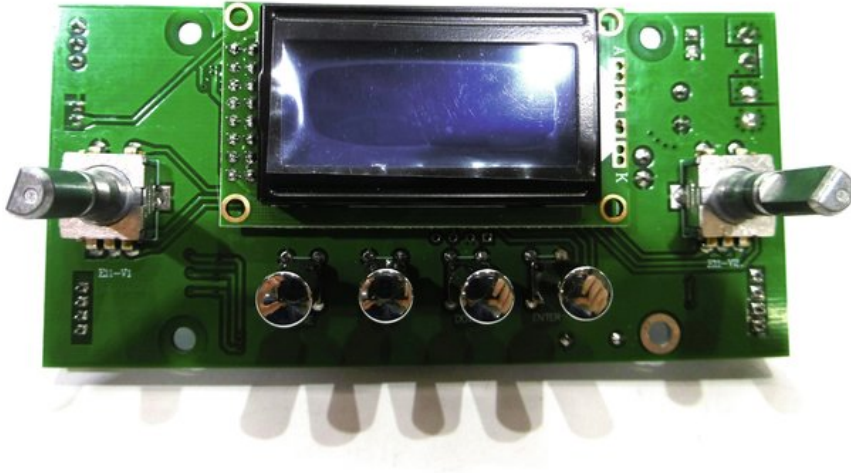

Platine (Display) PLL-384 CW/WW (SL-CTC-V03)

Art.-Nr.: E6510974

GTIN: 4026397705966

Listenpreis: 131.25 €

inkl. 19% MwSt.

Features:

Technische Daten:

Gewicht: 0,06 kg

Logistic

EAN / GTIN: 4026397705966

Gewicht: 0,07 kg

Länge: 0.11 m

Breite: 0.06 m

Höhe: 0.05 m