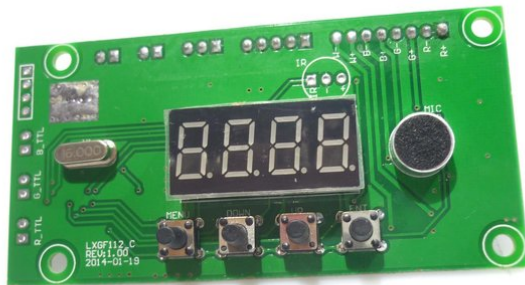

## Platine (Steuerung) (LXF112\_C REV:1.00)

Art.-Nr.: E6508142  
GTIN: 4026397551297

**Listenpreis: 27.54 €**  
inkl. 19% Mwst.

---

## Platine (Steuerung) (LXF112\_C REV:1.00)

Art.-Nr.: E6508142  
GTIN: 4026397551297

**Features:**

---