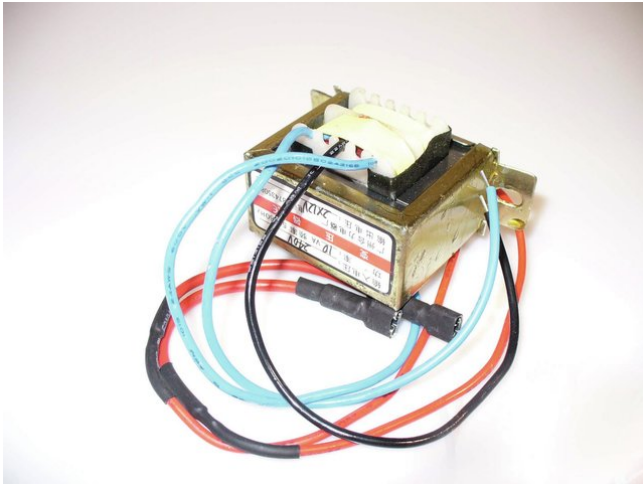

## Trafo 12-0-12V DPX-1216 (10VA)

Art.-Nr.: E2011296  
GTIN: 4026397362275

**Listenpreis: 27.45 €**  
inkl. 19% Mwst.

---

Alle Rechte vorbehalten. Technische Änderungen und Irrtum vorbehalten.  
Alle Bilder ähnlich, zum Teil Symbolfotos.

## Trafo 12-0-12V DPX-1216 (10VA)

Art.-Nr.: E2011296  
GTIN: 4026397362275

**Features:**

---

---

Alle Rechte vorbehalten. Technische Änderungen und Irrtum vorbehalten.  
Alle Bilder ähnlich, zum Teil Symbolfotos.