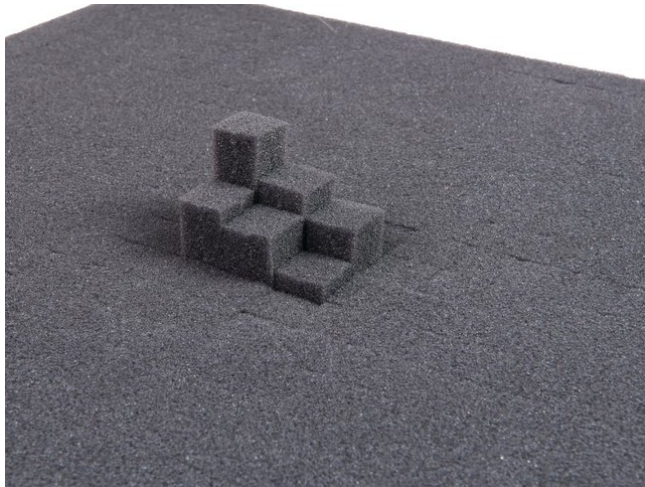

Schaumstoffeinsatz 561x351x100mm

Art.-Nr.: 80702661
GTIN: 4026397522907

Listenpreis: 35.58 €
inkl. 19% MwSt.

Schaumstoffeinsatz 561x351x100mm

Art.-Nr.: 80702661
GTIN: 4026397522907

Features:
