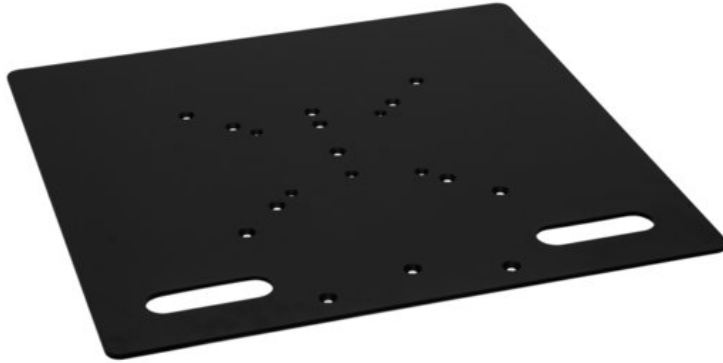

ALUTRUSS Bodenplatte BP-30F 80x80 sw

Bodenplatte für den mobilen Einsatz

Art.-Nr.: 60320321

GTIN: 4026397723588

Listenpreis: 415.31 €

inkl. 19% MwSt.

Features:

- Zur senkrechten Montage der Traversen
- Multifunktional einsetzbar
- Hohe Belastbarkeit
- Made in Europe
- Für Anwendungsgebiete wie zum Beispiel: Messe- und Ladenbau; Hochzeit/Gala/Events

Logistic

EAN / GTIN: 4026397723588

Gewicht: 29,80 kg

Länge: 0.80 m

Breite: 0.80 m

Höhe: 0.01 m

Sperrgut

Technische Daten:

Material:	Stahl
Farbe:	Schwarz, pulverbeschichtet
Maße:	Breite: 80 cm Tiefe: 80 cm Höhe: 0,60 cm
Gewicht:	29,30 kg