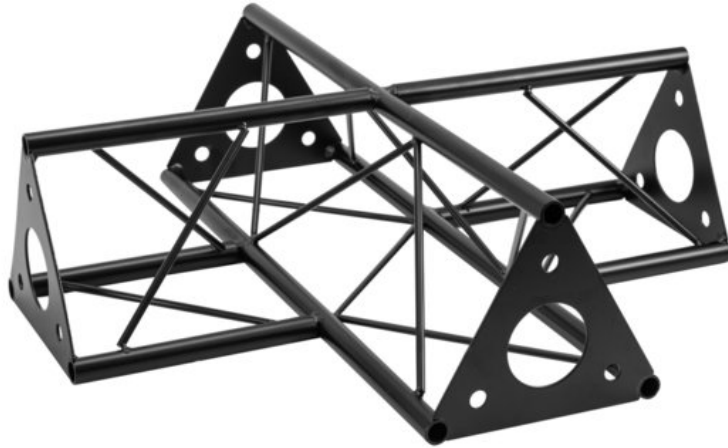

DECOTRUSS SAC-41 Kreuzung 4-Wege, schwarz

Das dekorative Trussing

Art.-Nr.: 60112326

GTIN: 4026397736458

Listenpreis: 70.21 €

inkl. 19% MwSt.

Features:

- Durch eine Vielzahl von Traversen und Ecken lassen sich phantasievolle Raumgebilde erstellen
- DECOTRUSS Konstruktionen sind als Design-Element gedacht
- Gurtrohr: 15 mm
- Für Anwendungsgebiete wie zum Beispiel: Ladenbau; Messe- und Ladenbau
- Einfach aufzubauen

Lieferumfang

- 1 x Traverse, 1 x Bedienungsanleitung

Logistic

EAN / GTIN: 4026397736458

Gewicht: 2,10 kg

Länge: 0.45 m

Breite: 0.45 m

Höhe: 0.14 m

Technische Daten:

Aufbau:	Einfach aufzubauen
Gurtrohr:	15 mm x 1,5 mm
Material:	Stahl (pulverbeschichtet)
Farbe:	Schwarz, pulverbeschichtet
Strebe Durchmesser x Stärke:	5 mm Vollmaterial
Maße:	Länge: 45 cm Breite: 45 cm Höhe: 13 cm
Gewicht:	2,07 kg