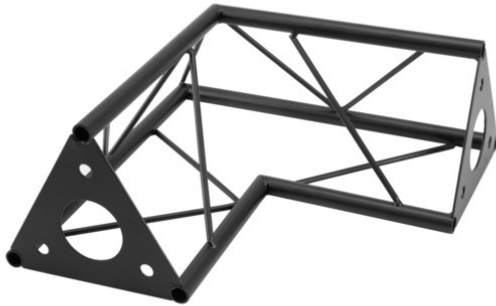

## SAC-21 Ecke 2-Wege, 90°, schwarz

Das dekorative Trussing

Art.-Nr.: 60112318  
GTIN: 4026397736434

**Listenpreis: 42.72 €**  
inkl. 19% Mwst.

## SAC-21 Ecke 2-Wege, 90°, schwarz

Das dekorative Trussing

Art.-Nr.: 60112318  
GTIN: 4026397736434

### Features:

---

- Durch eine Vielzahl von Traversen und Ecken lassen sich phantasievolle Raumgebilde erstellen
  - DECOTRUSSE Konstruktionen sind als Design-Element gedacht
  - Einfach aufzubauen
  - Gurtrohr: 15 mm
  - Für Anwendungsgebiete wie zum Beispiel: Ladenbau; Messe- und Ladenbau
- Lieferumfang
- 1 x Traverse, 1 x Bedienungsanleitung