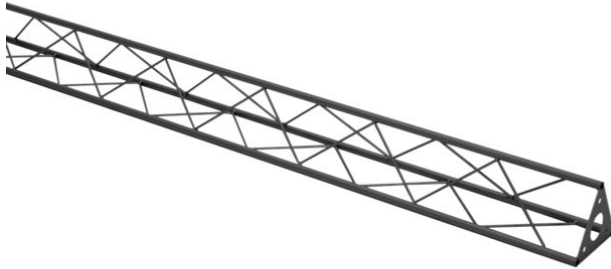

ST-2000 Traverse, schwarz

Das dekorative Trussing

Art.-Nr.: 60112316
GTIN: 4026397736427

Listenpreis: 95.08 €
inkl. 19% Mwst.

ST-2000 Traverse, schwarz

Das dekorative Trussing

Art.-Nr.: 60112316
GTIN: 4026397736427

Features:

- Durch eine Vielzahl von Traversen und Ecken lassen sich phantasievolle Raumgebilde erstellen
 - DECOTRUSSE Konstruktionen sind als Design-Element gedacht
 - Einfach aufzubauen
 - Gurtrohr: 15 mm
 - Für Anwendungsgebiete wie zum Beispiel: Ladenbau; Messe- und Ladenbau
- Lieferumfang
- 1 x Traverse, 1 x Bedienungsanleitung