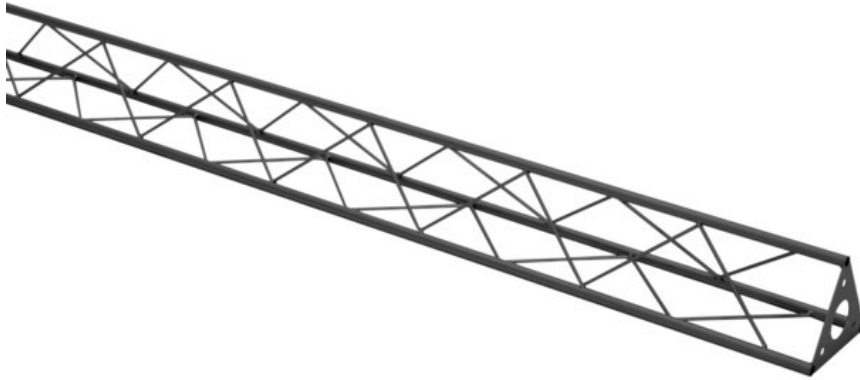

## DECOTRUSS ST-2000 Traverse, schwarz

Das dekorative Trussing

Art.-Nr.: 60112316

GTIN: 4026397736427

**Listenpreis: 95.08 €**

inkl. 19% MwSt.

### Features:

- Durch eine Vielzahl von Traversen und Ecken lassen sich phantasievolle Raumgebilde erstellen
- DECOTRUSS Konstruktionen sind als Design-Element gedacht
- Einfach aufzubauen
- Gurtrohr: 15 mm
- Für Anwendungsgebiete wie zum Beispiel: Ladenbau; Messe- und Ladenbau

### Logistic

EAN / GTIN: 4026397736427

Gewicht: 4,40 kg

Länge: 2.01 m

Breite: 0.15 m

Höhe: 0.14 m

Sperrgut

### Technische Daten:

Aufbau:	Einfach aufzubauen
Gurtrohr:	15 mm x 1,5 mm
Material:	Stahl
Farbe:	Schwarz, pulverbeschichtet
Strebe Durchmesser x Stärke:	5 mm Vollmaterial
Maße:	Länge: 200 cm Breite: 15 cm Höhe: 13 cm
Gewicht:	4,37 kg