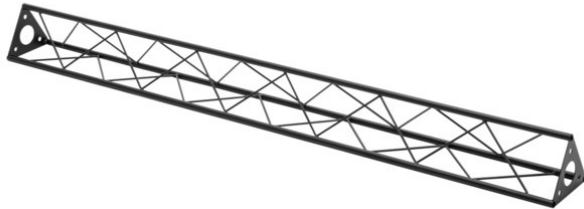

## ST-1500 Traverse, schwarz

Das dekorative Trussing

Art.-Nr.: 60112314  
GTIN: 4026397736847

**Listenpreis: 71.28 €**  
inkl. 19% Mwst.

## ST-1500 Traverse, schwarz

Das dekorative Trussing

Art.-Nr.: 60112314  
GTIN: 4026397736847

### Features:

---

- Durch eine Vielzahl von Traversen und Ecken lassen sich phantasievolle Raumgebilde erstellen
  - DECOTRUSSE Konstruktionen sind als Design-Element gedacht
  - Einfach aufzubauen
  - Gurtrohr: 15 mm
  - Für Anwendungsgebiete wie zum Beispiel: Ladenbau; Messe- und Ladenbau
- Lieferumfang
- 1 x Traverse, 1 x Bedienungsanleitung