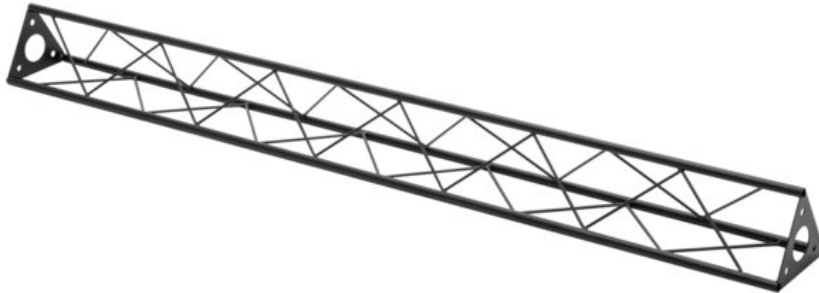

DECOTRUSS ST-1500 Traverse, schwarz

Das dekorative Trussing

Art.-Nr.: 60112314

GTIN: 4026397736847

Listenpreis: 71.28 €

inkl. 19% MwSt.

Features:

- Durch eine Vielzahl von Traversen und Ecken lassen sich phantasievolle Raumgebilde erstellen
- DECOTRUSS Konstruktionen sind als Design-Element gedacht
- Einfach aufzubauen
- Gurtrohr: 15 mm
- Für Anwendungsgebiete wie zum Beispiel: Ladenbau; Messe- und Ladenbau

Lieferumfang

- 1 x Traverse, 1 x Bedienungsanleitung

Logistic

EAN / GTIN: 4026397736847

Gewicht: 3,37 kg

Länge: 1.50 m

Breite: 0.15 m

Höhe: 0.14 m

Sperrgut

Technische Daten:

Aufbau:	Einfach aufzubauen
Gurtrohr:	15 mm x 1,5 mm
Farbe:	Schwarz, pulverbeschichtet
Strebe Durchmesser x Stärke:	5 mm Vollmaterial
Maße:	Länge: 150 cm Breite: 15 cm Höhe: 13 cm
Gewicht:	3,41 kg