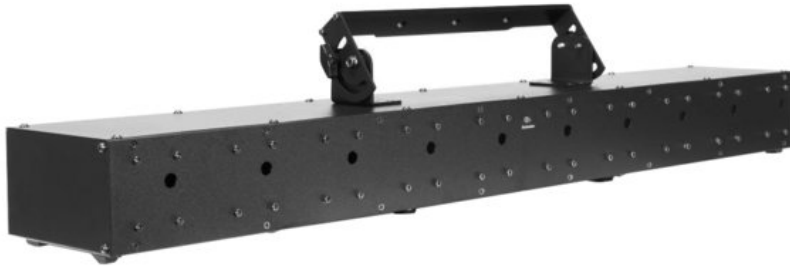

## LASERWORLD BeamBar 10RGB

Laserbar der Klasse 3B mit 10 x Lasermodul in R/G/B, einzeln ansteuerbar

Art.-Nr.: 51743303

GTIN: 7640144996291

**Listenpreis: 2295.51 €**

inkl. 19% MwSt.

### Features:

- Showlaser mit analoger Farbmodulation
- Fächer-Effekt; Strahlen-Effekt
- Integrierte Showprogramme
- Die Gerätekühlung erfolgt über Lüfter
- Ansteuerbar über DMX; Stand-alone; Musiksteuerung über Mikrofon; Master/Slave Funktion
- Mit Montagebügel
- 4 stelliges 7-Segment-LED Display

### Logistic

EAN / GTIN: 7640144996291

Gewicht: 14,00 kg

Länge: 1.10 m

Breite: 0.27 m

Höhe: 0.25 m

Laserfarbe:	R/G/B
Lasermodul:	Rot (R) 120 mW 650nm Grün (G) 50 mW 525nm Blau (B) 80 mW 450nm
DMX-Kanäle:	13
DMX-Eingang:	1 x 3-pol XLR (M) Einbauversion
DMX-Ausgang:	1 x 3-pol XLR (W) Einbauversion
Kühlung:	Lüfter
Ansteuerung:	DMX; Stand-alone; Musiksteuerung über Mikrofon; Master/Slave Funktion
Gehäusefarbe:	Schwarz
Aufnahmesystem:	Montagebügel
Displaytyp:	4 stelliges 7-Segment-LED Display
Farbe:	Schwarz
Maße:	Länge: 100 cm Breite: 16 cm Höhe: 10,5 cm
Gewicht:	10,5 kg