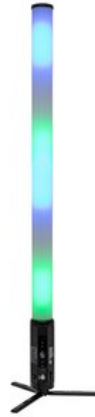

8X

Listenpreis: 5353.81 €

inkl. 19% Mwst.

Features:

EUROLITE AKKU IP Pixel Tube 360° PRO CRMX

Akkubetriebene IP-Pixel-Röhre mit RGB/CW/WW-Farbmischung, 360° Abstrahlwinkel und CRMX-Empfänger

- Integrierter Drahtlos-Empfänger für CRMX-Betrieb
- Für den Außenbereich geeignet IP65
- 144 leistungsstarke LEDs 0,5 W SMD 5050 5in1 PCL RGB/CW/WW (homogene Farbmischung)
24 Segmente einzeln ansteuerbar
- Betriebsdauer bis zu 8,5h je nach verwendetem Programm
- Integrierte Ladeautomatik und Statusanzeige
- Dimmer elektronisch; Dimmgeschwindigkeit (Sprungantwort) einstellbar; Farbmischung einstellbar; Farbmakros voreingestellt; Weißabgleich einstellbar; Programmwahl manuell; Lauflicht automatisch; Hintergrundfarben einstellbar; Notbeleuchtungsfunktion bei Stromausfall einstellbar; Energiesparmodus
- Ansteuerbar über Stand-alone; IR-Fernbedienung; CRMX by LumenRadio
- DMX Ausfallmodus (Hold; Blackout; Static; Full on)
- Mit einem Abstrahlwinkel von 360°
- Einfarbiges OLED Display
- Ladezustandsanzeige
- Anzeige der verbleibenden Akkulaufzeit für die aktuelle Einstellung
- 3 Tasten der Fernbedienung zum Speichern eigener Einstellungen
- Mit Druckausgleichsmembran
- Mit Halteclip
- Mit einer KENSINGTON-LOCK Diebstahlsicherung
- Die Gerätekühlung erfolgt über passive Konvektionskühlung
- Einsatzmöglichkeit: Stehend; fliegend
- Kabellos, flexibel und vielseitig einsetzbar
- 53 integrierte Showprogramme

Logistic

EAN / GTIN: 4026397748154

Gewicht: 65,00 kg

Länge: 0,00 m

Breite: 0,00 m

Höhe: 0,00 m

Sperrgut

- Direkte Farbwahl für 37 voreingestellte Farben
- Bereits vorprogrammiert bei Light Captain; Colorchief
- Flimmerfrei
- Guter Farbwiedergabeindex (CRI)