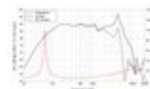

LAVOCE WAF061.80-16 6,5" Woofer, Ferrit, Alukorb
150 W AES, 16 Ohm, 91 dB, 65 - 5000 Hz

Art.-Nr.: 12602556
GTIN:

Listenpreis: 70.21 €
inkl. 19% Mwst.

Features:

Logistic

Technische Daten:

Belastbarkeit:	Programm: 300W 150W AES
Frequenzbereich:	65 - 5000 Hz
Empfindlichkeit:	91 dB
Impedanz:	16 Ohm
Lautsprecher:	6,5" Tieftöner mit Ferritmagnet Korbmaterial: Aluminium Wetterfeste Pappe/Papier 1,8" Schwingspule Tiefton
Gewicht:	2,30 kg