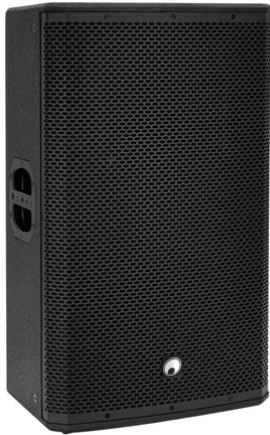

## PAS-215 MK4 2-Wege-Top

Passive Box mit 15" Woofer, 1" Treiber und 400 W RMS

Art.-Nr.: 11039556  
GTIN: 4026397739299

**Listenpreis: 546.21 €**  
inkl. 19% Mwst.

## PAS-215 MK4 2-Wege-Top

Passive Box mit 15" Woofer, 1" Treiber und 400 W RMS

Art.-Nr.: 11039556  
GTIN: 4026397739299

### Features:

- Trapezförmiges Multifunktionsgehäuse mit strapazierfähigem Strukturlack
- Optimierte für die Kombination mit PAS-Subwoofern
- Doppelflansch
- Mit Flugpunkten
- Metallgitter in schwarz mit Akustikschaumstoff
- Robuster Tragegriff
- Einsatzmöglichkeit: Stehend; fliegend; monitoring; auf Stativ
- Für Anwendungsgebiete wie zum Beispiel: Clubs/Tanzschulen; Installation; mobilen Einsatz; Mobile DJ's / Alleinunterhalter; Restaurants, Bars und Hotels; Verleiher